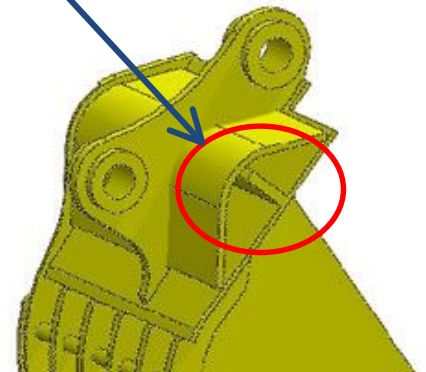

油圧ショベル 対応アタッチメント

■スケルトンバケット

くらしに役立つものづくり会社です。

ONODERA

網材は全て全周溶接で強度UP

ランドセル内オリジナルリップ入り
ブラケット廻りの破損を大幅に防げます。

底網寸法、幅、奥行は変更可能です

オノデラ品番コード (Part No.)	クラス	取付ショベル 重量(t)	バケット仕様				
			底網(縦×横)	縦材(厚み)	横材(丸棒○)	ツース数	バケット巾
SB60	0.25m3	6	100x100	16	25	5	828
SB120	0.45m3	10~12	150x100	19	32	5	1090
SB200	0.7m3	20	150x100	22	42	5	1248
SB220	0.9m3	22	150x100	22	42	5	1300
SB300	1.2m3	30	200x150	25	44	5	1431
SB400	1.6m3	40	200x150	25	50	5	1500

* 本仕様は予告なく変更する場合があります。

* ワイドタイプ、ハイグレードタイプ製作いたします御問合せください。