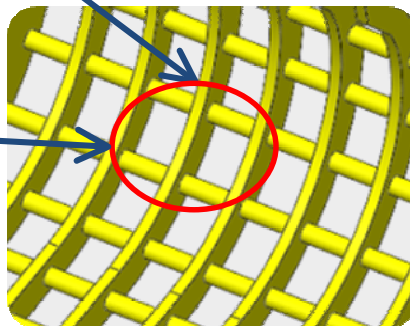

油圧ショベル 対応アタッチメント

■スケルトンバケット

くらしに役立つものづくり会社です。

ONODERA

網材は全て全周溶接で強度UP

ランドセル内オリジナルリップ入り
ブラケット廻りの破損を大幅に防げます。

底網寸法、幅、奥行は変更可能です

オノデラ品番コード (Part No.)	クラス	取付ショベル 重量(t)	バケット仕様				
			底網(縦×横)	縦材(厚み)	横材(丸棒○)	ツース数	バケット巾
SB60	0.25m3	6	100x100	16	25	5	828
SB120	0.45m3	10~12	150x100	19	32	5	1090
SB200	0.7m3	20	150x100	22	42	5	1248
SB220	0.9m3	22	150x100	22	42	5	1300
SB300	1.2m3	30	200x150	25	44	5	1431
SB400	1.6m3	40	200x150	25	50	5	1500

* 本仕様は予告なく変更する場合があります。

* ワイドタイプ、ハイグレードタイプ製作いたします御問合せください。