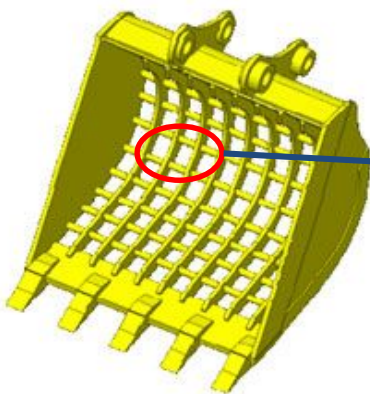

油圧ショベル 対応アタッチメント

■スケルトンバケット

くらしに役立つものづくり会社です。

ONODERA

網材は全て全周溶接で強度UP

ランドセル内オリジナルリップ入り
ブラケット廻りの破損を大幅に防げます。

底網寸法、幅、奥行は変更可能です

オノデラ品番コード (Part No.)	クラス	取付ショベル 重量(t)	バケット仕様				
			底網(縦×横)	縦材(厚み)	横材(丸棒○)	ツース数	バケット巾
SB60	0.25m3	6	100x100	16	25	5	828
SB120	0.45m3	10~12	150x100	19	32	5	1090
SB200	0.7m3	20	150x100	22	42	5	1248
SB220	0.9m3	22	150x100	22	42	5	1300
SB300	1.2m3	30	200x150	25	44	5	1431
SB400	1.6m3	40	200x150	25	50	5	1500